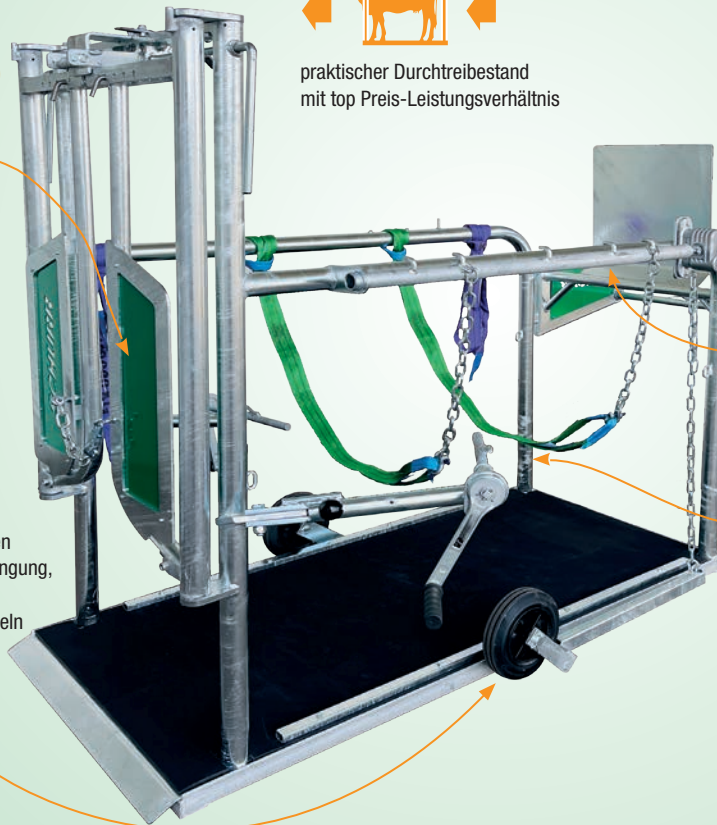

NEU: SCHURR KLAUENPFLEGESTAND

Türen öffnen nach hinten und komplett nach vorne!

praktischer Durchtreibestand mit top Preis-Leistungsverhältnis

NEU seit 2021:

Neues Modell mit Türen, die gleichzeitig öffnen. Bisher: mit Halsrahmenbügel die einzeln nach außen schwenkbar sind (weiterhin verfügbar)

Weitere Sonderausführungen auf Anfrage (3-Punkt-Aufhängung, Türanschlag hinten links, Laschen/Ösen zum Festdübeln oder Aufhängen etc.)

Optional, gegen Aufpreis: Fahrwerk mit Vollgummirreifen.

Grundvoraussetzung für eine tier- und fachgerechte Klauenpflege ist eine geeignete und moderne Ausstattung. Mit unserem SCHURR Klauenpflegestand sind Sie bestens gerüstet:

- Stabiler und praxisbewährter Durchtreibestand, mit sehr gutem Preis-Leistungsverhältnis.
- Ermöglicht eine sichere Fixierung der Tiere und der Klauen bei der Behandlung.

Das Tier wird von hinten in den Klauenpflegestand geführt oder getrieben und mit den beiden Türen und Halsrahmen gesichert. Nach der Behandlung kann das Tier den Stand wahlweise vorwärts oder rückwärts verlassen.

Komplette, sehr stabile Ausführung mit:

- 2 schwenkbare Vorderfußwinden
- rückschlagsfreie Sicherheitskurbeln
- 1 Hinterfußwinde - (rückschlagsfrei)
- 1 Bauchgurthebewinde mit selbsthemmendem Getriebe
- 2 Bauchgurte mit Kette und 2 Fesselungsurte (2 versch. Längen)
- Türen mit Halsrahmen (verstellbar)
- Durchgehender Stahlblechboden mit Gummimatte als Bodenbelag, für einen sicheren Stand der Tiere
- Kotschutzplatte
- Hintere Einsperrung selbstverriegelnd
- Fahrwerk (gegen Aufpreis)